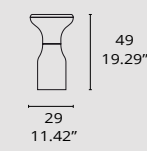

4226 MESA | TABLES

V.1 MESA
TABLE