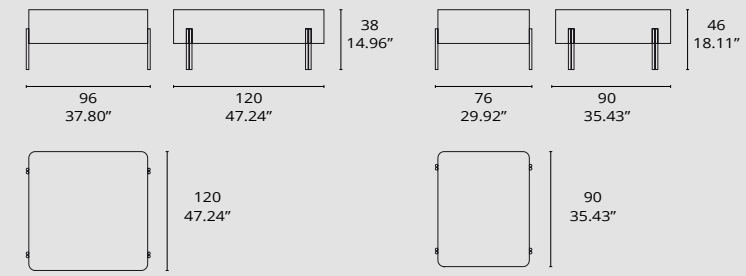

4231

4230/1 MESA | TABLE

4231/3 MESA | TABLE