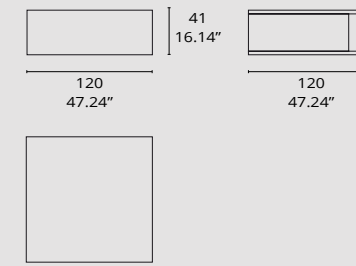

Mesa 4224 con estructura de madera con chapa de sicomoro frisé tintado en gris brillo (F4). El interior de la mesa tiene dos pilares recubiertos de espejos tintados en gris.

Table mod. 4224. Base in glossy grey sycamore veneer (F4). Interior of the table with grey mirrors.

4224

MESA | TABLE