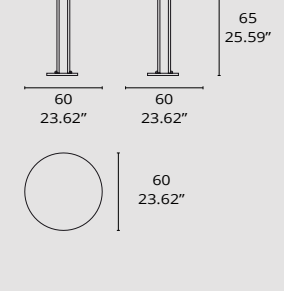

## 4230

4230/1 V1 MESA | TABLE

TAPA DE CRISTAL  
GLASS TOP

4230/1 V2 MESA | TABLE

TAPA DE MADERA  
WOODEN TOP

4230/3 V2 MESA | TABLE

TAPA DE MADERA  
WOODEN TOP

4230/3 V3 MESA | TABLE

TAPA DE MARMOL  
MARBLE TOP

4230/81 V1 MESA | TABLE

TAPA DE CRISTAL  
GLASS TOP