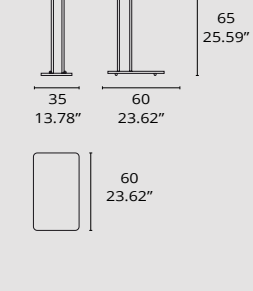

## 4230

4230/1 V1 MESA | TABLE

TAPA DE CRISTAL  
GLASS TOP

4230/1 V2 MESA | TABLE

TAPA DE MADERA  
WOODEN TOP

4230/3 V2 MESA | TABLE

TAPA DE MADERA  
WOODEN TOP

4230/3 V3 MESA | TABLE