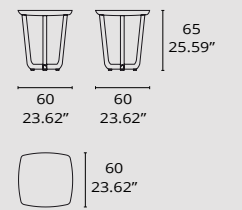

## 4221 MESA DE CENTRO | TABLES

MOD. 4221/1 MESA | TABLE

MOD. 4221/2 MESA | TABLE

MOD. 4221/3 MESA | TABLE

MOD. 4221/4 MESA | TABLE

4224

4224 MESA | TABLE

**Mesa 4224** con estructura de madera con chapa de sicomoro frisé tintado en gris brillo (F4). El interior de la mesa tiene dos pilares recubiertos de espejos tintados en gris.