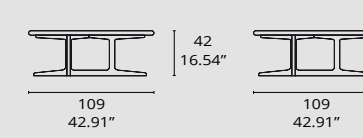

4220 MESA DE CENTRO | TABLES

MOD. 4220/1 MESA | TABLE