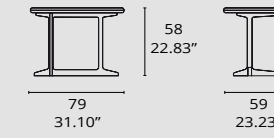

MOD. 4220/3 MESA | TABLE