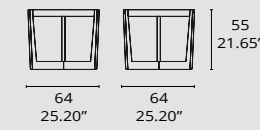

4227

4227/32 MESA 64 Ø
TABLE 64 Ø