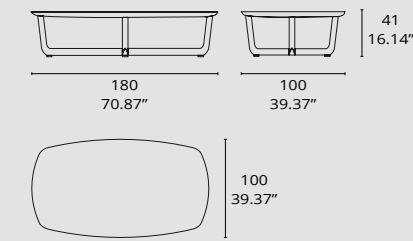

MOD. 4221/2 MESA | TABLE