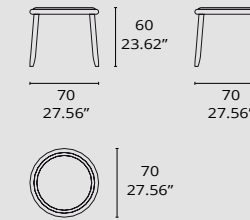

4208/3 MESA | TABLE