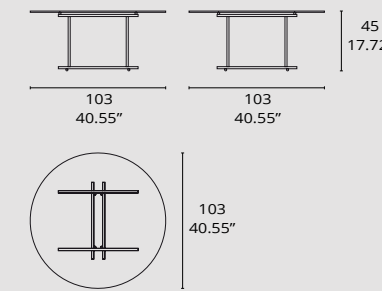

4230

4230/1 V1 MESA | TABLE

TAPA DE CRISTAL
GLASS TOP