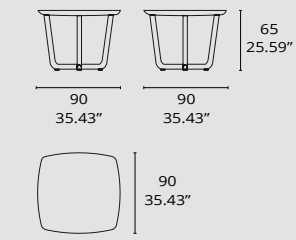

## 4221 MESA DE CENTRO | TABLES

MOD. 4221/1 MESA | TABLE

MOD. 4221/2 MESA | TABLE

MOD. 4221/3 MESA | TABLE

MOD. 4221/4 MESA | TABLE

4224

4224 MESA | TABLE

**Mesa 4224** con estructura de madera con chapa de sicomoro frisé tintado en gris brillo (F4). El interior de la mesa tiene dos pilares recubiertos de espejos tintados en gris.