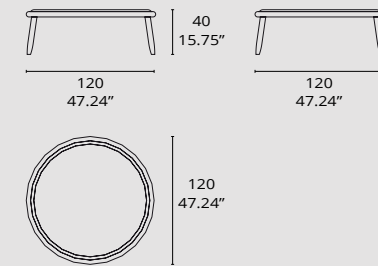

4208

- 4208/1 MESA | TABLE
- 4208/3 MESA | TABLE
- 4227/32 MESA | TABLE

Mesas 4208/1 y mod.4208/3 con estructura y patas de madera de Iroko natural (F1). Las tapas de las mesas son de mármol blanco macael y negro marquina. Mesa 4227/32 con estructura de madera de iroko con acabado outdoor (F1). Tapa de mármol negro marquina.

Tables mod.4208/1 and mod.4208/3 base and legs in iroko for outdoor (F1) with black marquina and white macael marble top. Table mod. 4227/32 in iroko for outdoor (F1). Marble top in black marquina.

4208

4208/1 MESA | TABLE