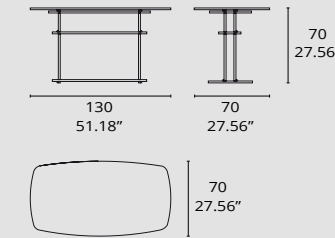

4230/81 V1 MESA | TABLE

TAPA DE CRISTAL
GLASS TOP