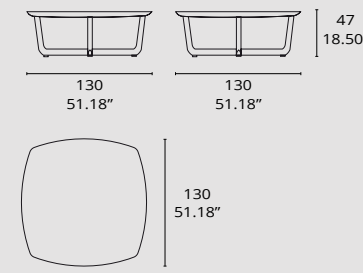

4221 MESA DE CENTRO | TABLES

MOD. 4221/1 MESA | TABLE